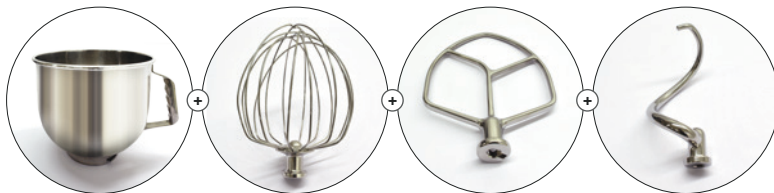

7L

BATTEUR-MELANGEUR  
PLANETARY MIXER  
KLOPPER MENGER  
PLANETENRÜHRMASCHINE

350 W

Puissant.  
Powerful.  
Krachtig.  
Leistungsstark

Très silencieux.  
Ultra-low noise.  
Uiterst stil.  
Extrem geräuscharm.

Capot anti eclaboussure.  
Anti splash lid.  
Spatdeksel.  
Spritzschutzdeckel.

Bouton rotatif pour adaptation de la vitesse.  
Rotary knob for easy speed setting.  
Draaiknop voor traploze snelheid.  
Drehknopf für Unterschiedliche Geschwindigkeit.

Base stable.  
Stable base.  
Stabile basis.  
Stabile Basis.

Outils inclus.  
Included tools.  
Inbegrepen werktuigen.  
Werkzeuge enthalten.

**ROBO**

Capacité cuve    Bowl capacity    Kuipinhoud    Kapazität Kessel	7 L
Vitesse t/m    RPM    Snelheid t/m    Geschwindigkeit U/min	58 - 541
Max. farine    Max flour    Max. bloem    Max. Mehl	750 g
Poids net machine    Net weight machine    Nettogewicht machine    Nettogewicht maschine	16 kg
Puissance moteur    Motor power    Motorvermogen    Motorleistung	350 W
Voltage    Voltage    Spanning    Spannung	230V 1Ph